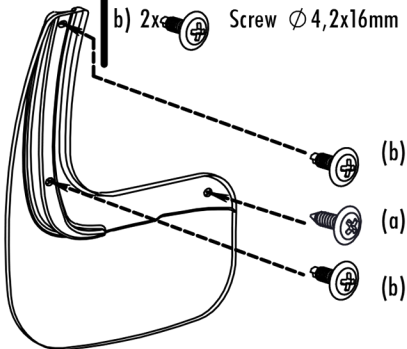

Mudflap rear Peugeot 208 2013->

Preparation

Installation

a) 1x  Screw $\varnothing 4,2 \times 16 \text{mm}$

b) 2x  Screw $\varnothing 4,2 \times 16 \text{mm}$

Art.: EXP.NLF.38.23.E11

Set package

Mudflap - 2 pcs Screw $\varnothing 4,2 \times 16$ 4pcs.,
Screw $\varnothing 4,2 \times 16$ - 2 pcs.